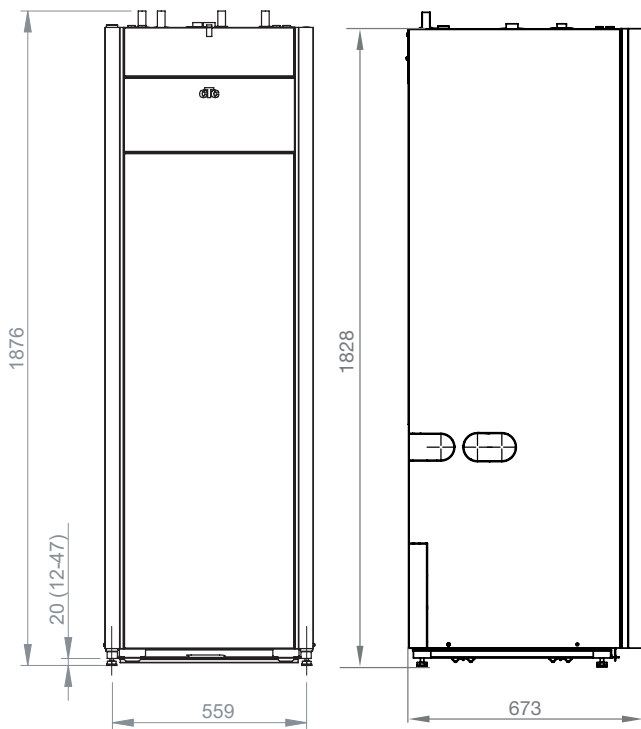

Målskisse

1. Kaldt vann Ø22
2. Varmtvann Ø22
3. Retur Ø22
4. Tur Ø22
5. Ekspansjonstilkobling/løftemuffe G 3/4"
6. Avlufting G 1/2"

Leveringsomfang:

Varmepumpe med manual.

Bipakk:

Uteføler, nivå kar brine, magnetittfilter for retur varmesystem, manometer, smussfilter for kaldtvann, automatiske avluftingsventiler, sikkerhetsventil for brine (3 bar) og for varmesystem (2,5 bar).

GS 606 1x230 V	GS 608 1x230 V	GS 606 3x230 V	GS 608 3x230 V
589311001	589311002	589312001	589312002
256 (285)	254 (283)	256 (285)	254 (283)
673x596x1876	673x596x1882	673x596x1876	673x596x1882
1940		1940	
6.04 / 6.8 / 7.54	8.29 / 9.52 / 10.9	6.04 / 6.8 / 7.54	8.29 / 9.52 / 10.9
1.34 / 1.33 / 1.41	1.74 / 1.76 / 1.83	1.34 / 1.33 / 1.41	1.74 / 1.76 / 1.83
41.0	39.3	41.0	39.3
36	34.3	36	34.3
230V 1N~ 50Hz		230V 3~ 50Hz	
38 (50)	42.5 (50)	29.5 (32)	34 (35)
-	-	-	-
0.3 / 0.9 / 3.2 / 3.2 / 5.5 / 5.5	0.0 / 0.0 / 0.9 / 2.3 / 5.5 / 5.5	3.5 / 4.7 / 5.9 / 7.0 / 7.0 / 7.0	0.0 / 3.5 / 4.7 / 5.9 / 7.0 / 7.0
IP X1		IP X1	
0.3-5.5		1.2-7	
1.9		1.9	
3.371		3.371	
210 / 239 / 304	210 / 241 / 304	210 / 239 / 304	210 / 241 / 304
4.80	5.04	4.80	5.04
4.72	4.96	4.72	4.96
4.64	4.90	4.64	4.90
A+++/A++		A+++/A++	
A++/A++		A++/A++	
A/XL		A/XL