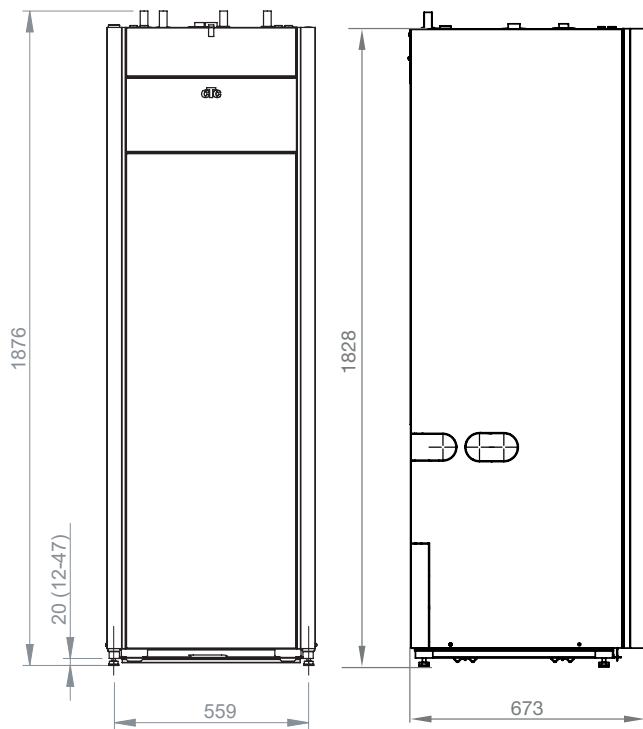

Technische gegevens 400 V		GS 606 3x400 V	GS 608 3x400 V
CTC-nr		589310001	589310002
Gewicht (incl. verpakking)	kg	254 (283)	252 (281)
Afmetingen (diepte x breedte x hoogte)	mm	673x596x1876	673x596x1882
Benodigde opstelhoogte	mm	1940	
Afgegeven vermogen max: W35 & B0/5/10 (EN14511)	kW	6.04 / 6.8 / 7.54	8.29 / 9.52 / 10.9
Ingangsvermogen max: W35 & B0/5/10 (EN14511)	kW	1.34 / 1.33 / 1.41	1.74 / 1.76 / 1.83
Geluidsvermogen L <sub>WA</sub> B0/W35 (EN 12102)	dB(A)	41.0	39.3
Geluidsdruk L <sub>pA</sub> 1m B0/W35 (EN ISO 11203)	dB(A)	36	34.3
Elektrische aansluiting		400V 3N~ 50Hz	
Max. bedrijfsstroom (aanbevolen zekering)	A	17.1 (20)	18.6 (20)
Max. vermogen elektrisch element bij hoofdzekering: 10/13/16/20/25 A	kW	2.1 / 2.1 / 6.9 / 9.0 / 9.0	0.9 / 2.1 / 4.9 / 7.8 / 9.0
Max. vermogen elektrisch element bij hoofdzekering: 20/25/32/35/50/63 A	kW	-	-
Beschermingsklasse (IP)		IP X1	
Vermogensbereik elektrisch element (min-max)	kW	0.3 - 9	
Hoeveelheid koelmiddel (R407C, GWP 1774)	kg	1.9	
CO <sub>2</sub> -equivalent	ton	3.371	
SWW-prestaties V <sub>40</sub> Economisch/Normaal/Comfort (EN16147)	liter	210 / 239 / 304	210 / 241 / 304
SCOP koude klimaatzone: W35 (EN14825, Pdesignh)		4.80	5.04
SCOP milde klimaatzone: W35 (EN14825, Pdesignh)		4.72	4.96
SCOP warm klimaatzone: W35 (EN14825, Pdesignh)		4.64	4.90
Pakkefficiëntieklasse: W35/W55 (A+++ - G)		A+++ / A++	
Energielabel: W35/W55 (A+++ - D)		A++ / A++	
Energielabel SWW (A+ - F) / laadprofiel (EN16147)		A / XL	

## Maattekening

1. Koud water Ø22
2. Warm water Ø22
3. Retour Ø22
4. Vertrekleiding Ø22
5. Expansie-aansluiting/ tilmof G 3/4"
6. Ventilatie-aansluiting G 1/2"