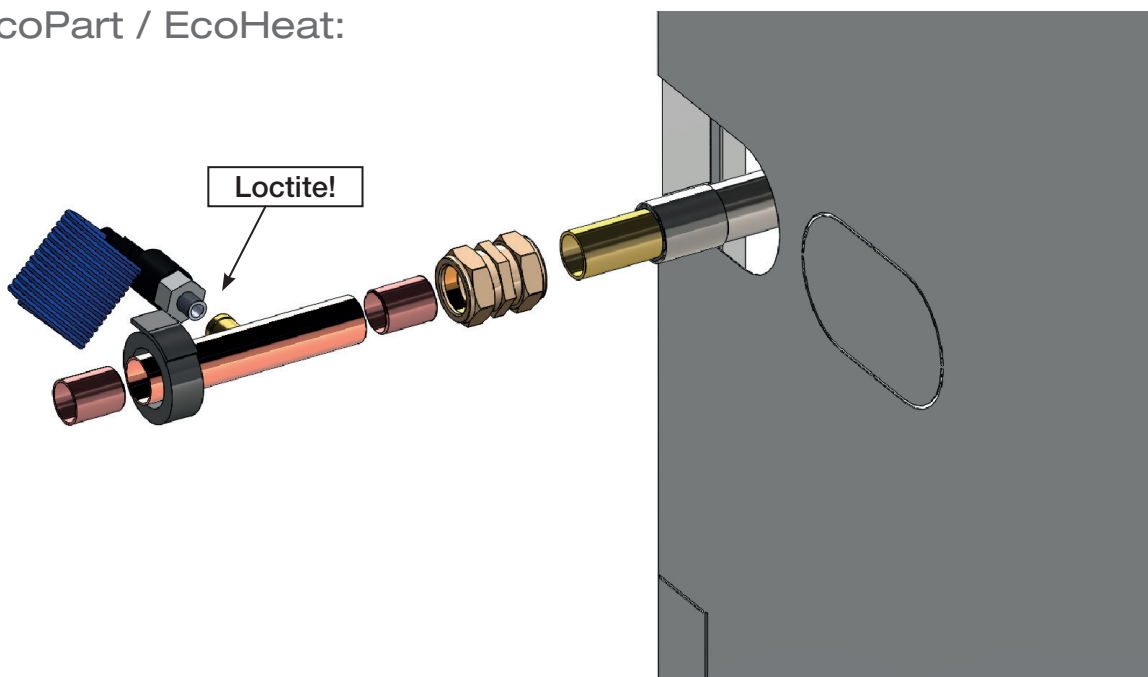

Säkerhetspressostat - Monteringsanvisning

Sikkerhedspressostat - Monteringsvejledning

Safety pressure switch - Assembly instructions

Sicherheitsdruckwächter - Montageanleitung

! OBS! Endast för trycksatta system! - OBS! Kun til systemer under tryk!
! NB! Only for pressurised systems! - HINWEIS! Nur für Systeme, die unter Druck stehen!

EcoPart / EcoHeat: