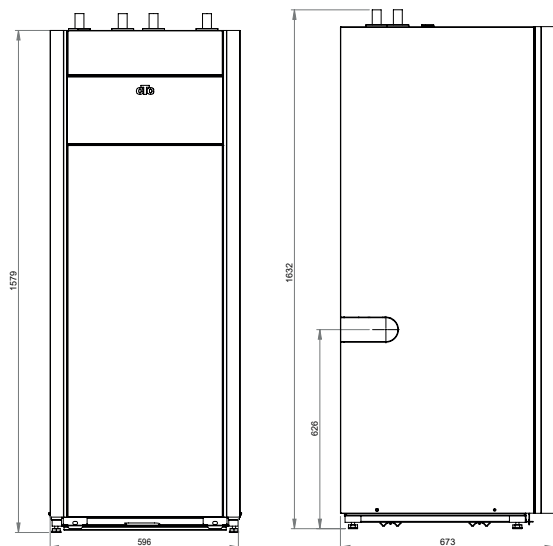

Målskisse

1. Turledning Ø28
2. Retur Ø28
3. Turledning VV Ø28
4. Retur VV Ø28

Leveringsomfang:

Varmepumpe med fabrikkmontert magnetittfilter og manual.

Vedlagt:

Romføler, uteføler, 3 stk. 22K følere, manometer, smussfilter for kaldtvann, sikkerhetsventil for brine (3 bar), og for varmesystem (2.5 bar).

i608M/i612M: Nivåkar brine, påfyllingskobling G25.

i616M: Påfyllingskobling G32.