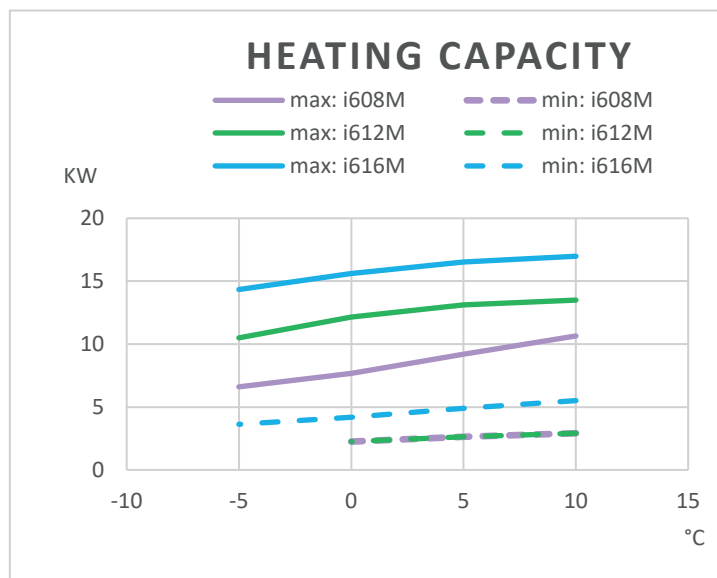

Tekniske data 3x400 V		i608M	i612M	i616M
CTC-nr.		588601001	588601002	588601003
Vekt (emballert vekt)	kg	207 (230)	207 (230)	233 (210)
Mål (dybde x bredde x høyde)	mm	673x596x1632		
Nødvendig takhøyde	mm	1700		
Avgitt effekt maks: W35 & B0/5/10 (EN14511)	kW	7.67 /9.21 /10.65	12.14 /13.11 /13.49	15.6 /16.52 /16.97
Tilført effekt maks: W35 & B0/5/10 (EN14511)	kW	1.74 /1.67 /1.69	2.42 /2.34 /2.34	4.19 /4.37 /4.40
Lydeffekt L_{WA} B0/W35 (EN 12102)	dB(A)	34	39	42
Lydtrykk L_{PA} 1m B0/W35 (EN ISO 11203)	dB(A)	29	34	37
Eldata, tilkobling		400V 3N~ 50Hz		
Merkestrøm (anbefalt sikring)	A	15.2 (16)	22.7 (25)	24.7 (25)
Maks. elkolbeeffekt ved gruppesikring: 10/13/16/20/25 A	kW	2.1 /2.1 /5.8 / 5.8 /5.8	0.3 /0.9 /2.1 / 7.2 /9	- /0.3 /0.9 / 2.1 /9
Kapslingsgrad (IP)		IP X1		
Effektområde elkolbe (min-max)	kW	0.3 - 5.8	0.3 - 9.0	0.3 - 9.0
Mengde kuldemedium (R407C, GWP 1774)	kg	2.40	2.40	2.20
CO₂ - ekvivalent	tonn	4.258	4.258	3.903
SCOP kaldt klima: W35 (EN14825, Pdesignh)		5.6	5.5	5.5
SCOP middels klima: W35 (EN14825, Pdesignh)		5.4	5.4	5.2
SCOP varmt klima: W35 (EN14825, Pdesignh)		5.4	5.2	5.2
Pakkeeffektivitetsklasse: W35/W55 (A+++ - G)		A+++ / A+++		
Energieffektivitetsklasse: W35/W55 (A+++ - D)		A+++ / A+++		

Energimerkingsdekalering og datablad kan enkelt lastes ned på www.ctc-heating.com/Ecodesign.

info@ctc.se
+46 372 88 000
Fax: +46 372 86 155
P.O Box 309 SE-341 26 Ljungby Sweden