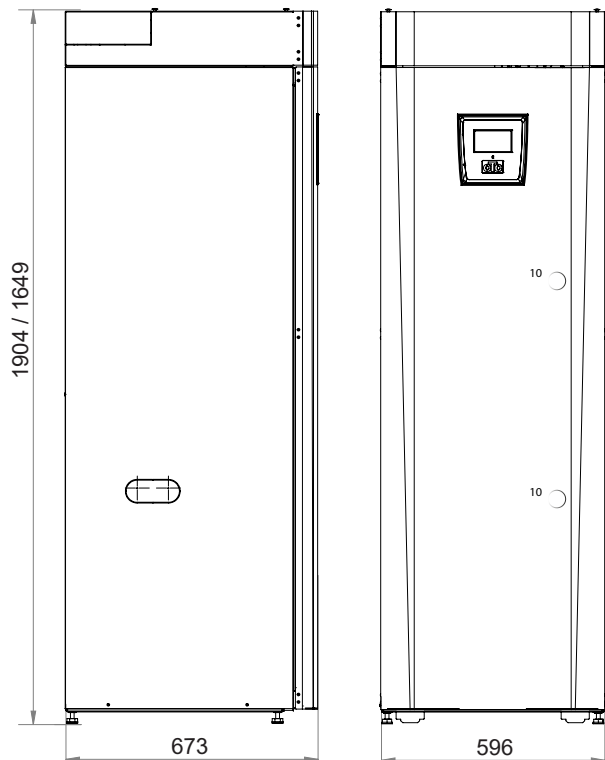

Måttskiss

1. Avluftning
2. Säkerhetsanslutning spilledning 3/4" Ø22
3. Kallvattenanslutning Ø22
4. Varmvatten Ø22
5. Radiatorframledning klämring Ø22
6. Radiatorretur Ø22 /expansionsanslutning
7. Från värmepump Ø22 (i255 L)
8. Till värmepump Ø22 (i255 L)
9. Lyftmuff Rp 3/4"
10. Uttag för anslutning av externa system/EnergyFlex (bakom frontplåten)

Leveransomfattning

Inomhusmodul med manual, fabriksmonterad täckåpa, expansionskärl 18 liter, laddpump och matarkabel.

Bipackning

Radiatorpump, manometer, blandningsventil, strömkännare, säkerhetsventil, rums-, ute-, fram- och returledningsgivare.