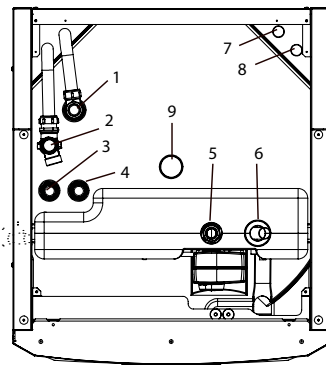

Måttskiss

1. Avluftning
2. Säkerhetsanslutning spilledning 3/4" Ø22
3. Kallvattenanslutning Ø22
4. Varmvatten Ø22
5. Radiatorframledning klämring Ø22
6. Radiatorretur Ø22 /expansionsanslutning
7. Från värmepump Ø22 (i255 L)
8. Till värmepump Ø22 (i255 L)
9. Lyftmuff Rp 3/4"
10. Uttag för anslutning av externa system/EnergyFlex (bakom frontplåten)

Leveransomfattning

Inomhusmodul med manual, fabriksmonterad täckåpa, expansionskärl 18 liter, laddpump och matarkabel.

Bipackning

Radiatorpump, manometer, blandningsventil, strömkännare, säkerhetsventil, rums-, ute-, fram- och returledningsgivare.