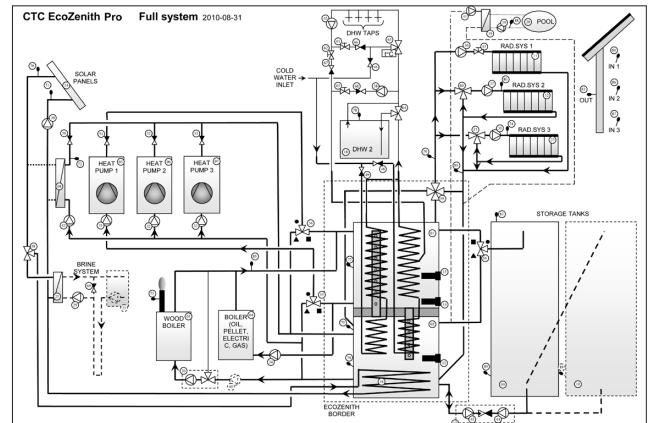

Meegeleverd:

Buitenvoeler, ruimtevouler, retourleidingsensor, vertrekleidingsensor, stroomsensor, aftapset veiligheidskleppen.