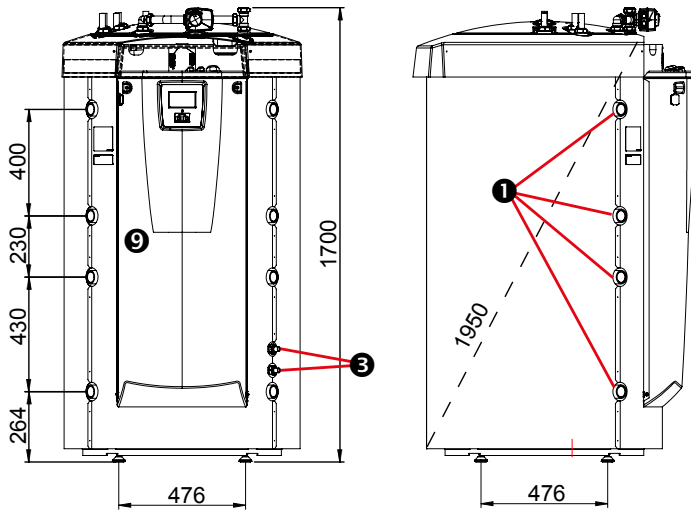

Maattekening

1. Aansluiting warme, G 1 1/4" inw.
2. Expansievat/Bovenaansl/Tilmof, G 1 1/4" inw.
3. Zonnespiraal, Ø 18 mm
4. Koud water, Ø 22 mm
5. Warm water, Ø 22 mm
6. Warmwatercirculatie, Ø 22 mm
7. Toevoerleiding verwarmingskring, klemring 28 mm
8. Retourleiding verwarmingskring, klemring 28 mm
9. Aansluiting elektriciteit (achter het voorpaneel)