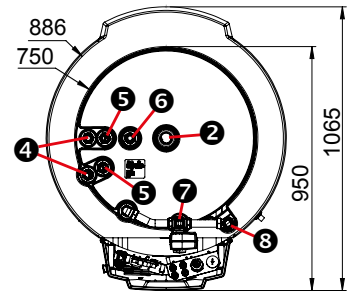

Maattekening

1. Aansluiting warme, G 1 1/4" inw.
2. Expansievat/Bovenaansl/Tilmof, G 1 1/4" inw.
3. Zonnespiraal, Ø 18 mm
4. Koud water, Ø 22 mm
5. Warm water, Ø 22 mm
6. Warmwatercirculatie, Ø 22 mm
7. Toevoerleiding verwarmingskring, klemring 28 mm
8. Retourleiding verwarmingskring, klemring 28 mm
9. Aansluiting elektriciteit (achter het voorpaneel)