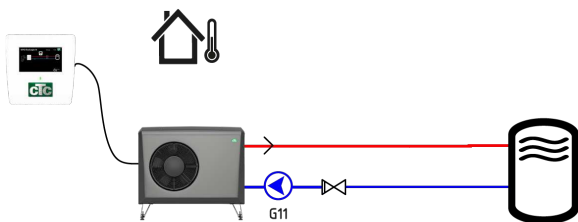

CTC EcoLogic S EA/EP

De CTC EcoLogic is een eenvoudiger type warmtepompbediening die leverbaar is in twee verschillende uitvoeringen. Een die ontwikkeld is voor de lucht/water warmtepompen CTC EcoAir en een voor de geothermische warmtepompen CTC EcoPart.

CTC EcoLogic S is bedoeld voor installatie van een warmtepomp met een buffertank

of installatie van een warmtepomp met een van onze oudere binnenmodules, zoals CTC EcoEI.

De CTC EcoLogic S kan ook worden gebruikt bij het installeren van warmtepomp met producten met een wisselklep voor warmwaterproductie, bijvoorbeeld afvoerlucht warmtepompen.

De CTC EcoLogic S is voorzien van een 4,3 inch touchscreen met duidelijke symbolen en twaalf selecteerbare talen. Het is mogelijk om het display op uw thuisnetwerk te spiegelen en u uw product ook op afstand bedienen met de myUplink-app. De bediening wordt geleverd met wandbevestiging, handleiding en een aansluitkabel van 5 of 15 meter.

Aansluitvoorbeeld

- tegen het bestaande verwarmingssysteem