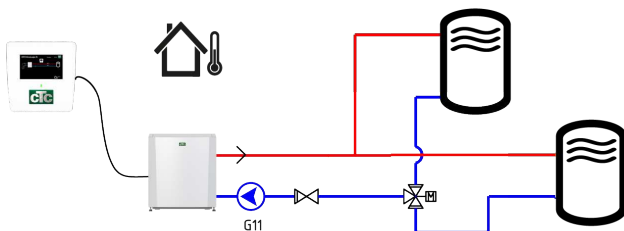

CTC EcoLogic S is bedoeld voor installatie van een warmtepomp met een buffertank

of installatie van een warmtepomp met een van onze oudere binnenmodules, zoals CTC EcoEI.

De CTC EcoLogic S kan ook worden gebruikt bij het installeren van warmtepomp met producten met een wisselklep voor warmwaterproductie, bijvoorbeeld afvoerlucht warmtepompen.

De CTC EcoLogic S is voorzien van een 4,3 inch touchscreen met duidelijke symbolen en twaalf selecteerbare talen. Het is mogelijk om het display op uw thuisnetwerk te spiegelen en u uw product ook op afstand bedienen met de myUplink-app. De bediening wordt geleverd met wandbevestiging, handleiding en een aansluitkabel van 5 of 15 meter.

Aansluitvoorbeeld

- tegen het bestaande verwarmingssysteem

- tegen oudere binnenmodules, bijv. CTC EcoEI

- tegen producten met omschakelklep voor warmwaterproductie, bijv. afvoerlucht warmtepompen

Leveringsomvang EA

Besturingseenheid met muurbeugel, 15 m aansluitkabel en handleiding.

Compatibele warmtepompen:

CTC EcoAir
vanaf: 7311/7312-2101-0030

Leveringsomvang EP

Besturingseenheid met muurbeugel, buitensensor, 5 m aansluitkabel en handleiding.