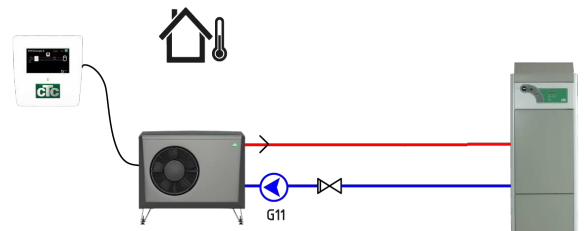

- tegen oudere binnenmodules, bijv. CTC EcoEI