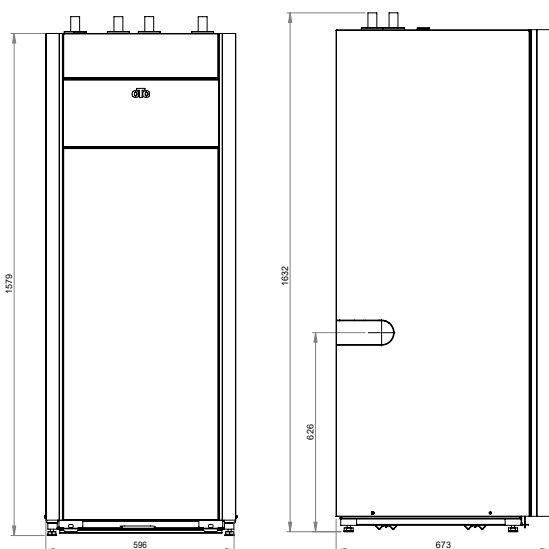

Måttskiss

1. Framledning Ø28
2. Retur Ø28
3. Framledning VV Ø28
4. Retur VV Ø28

Leveransomfattning:

Värmepump med fabriksmonterat magnetfilter och manual.

Bipackning:

Rumsgivare, utomhusgivare, 3 st 22K givare, manometer, smutsfilter för kallvatten, säkerhetsventil för brine 3 bar och för värmesystem 2,5 bar.
i608M/i612M: Nivåkärl brine, påfyllnadskoppel G25.
i616M: Påfyllnadskoppel G32.

Teknisk data 3x400V		i608M	i612M	i616M
CTC-nr		588601001	588601002	588601003
Vikt (emballerad vikt)	kg	207 (230)	207 (230)	233 (210)
Mått (djupxbreddxhöjd)	mm	673x596x1632		
Erforderlig takhöjd (reshöjd)	mm	1700		
Avgiven effekt max: W35 & B0/5/10 (EN14511)	kW	7.67 /9.21 /10.65	12.14 /13.11 /13.49	15.6 /16.52 /16.97
Tillförd effekt max: W35 & B0/5/10 (EN14511)	kW	1.74 /1.67 /1.69	2.42 /2.34 /2.34	4.19 /4.37 /4.40
Ljudeffekt L_{WA} B0/W35 (EN 12102)	dB(A)	34	39	42
Ljudtryck L_{PA} 1m B0/W35 (EN ISO 11203)	dB(A)	29	34	37
Eldata anslutning		400V 3N~ 50Hz		
Märkström (Rekommenderad avsäkring)	A	15.2 (16)	22.7 (25)	24.7 (25)
Max elpatroneffekt vid grupsäkring: 10/13/16/20/25 A	kW	2.1 /2.1 /5.8 / 5.8 /5.8	0.3 /0.9 /2.1 / 7.2 /9	- /0.3 /0.9 / 2.1 /9
Kapslingsklass (IP)		IP X1		
Effektområde elpatron (min-max)	kW	0.3 - 5.8	0.3 - 9.0	0.3 - 9.0
Köldmedie, fyllnadsmängd (R407C, GWP 1774)	kg	2.40	2.40	2.20
CO₂ - ekvivalent	ton	4.258	4.258	3.903
SCOP kallt klimat: W35 (EN14825, Pdesignh)		5.6	5.5	5.5
SCOP medel klimat: W35 (EN14825, Pdesignh)		5.4	5.4	5.2
SCOP varmt klimat: W35 (EN14825, Pdesignh)		5.4	5.2	5.2
Paketaktivitetsklass: W35/W55 (A+++ - G)		A+++ / A+++		
Energieffektivitetsklass: W35/W55 (A+++ - D)		A+++ / A+++		

Energimärkningsdekaler och datablad kan enkelt laddas ner på www.ctc.se/ecodesign.

info@ctc.se

+46 372 88 000

P.O Box 309 SE-341 26 Ljungby Sweden