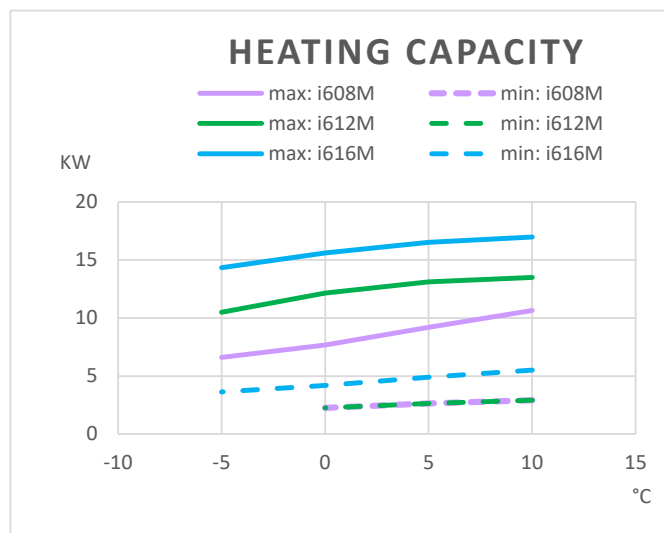

Borrhålsanpassning i tre storlekar

För att passa de flesta fastigheter finns CTC EcoPart i600M i tre storlekar: i608M med ett effektområde på 2-8 kW, i612M på 2-12 kW och i616M på 4-16 kW.

Som standard kan produkten styra en extra värmepump och två separata värmekretsar, vilket räcker för de flesta installationer. Vid riktigt stora behov kan CTC EcoPart i600M byggas om till att styra upp till nio värmepumpar i fyra värmekretsar.

Måttskiss

1. Framledning Ø28
2. Retur Ø28
3. Framledning VV Ø28
4. Retur VV Ø28

Leveransomfattning:

Värmepump med fabriksmonterat magnetfilter och manual.

Bipackning:

Rumsgivare, utomhusgivare, 3 st 22K givare, manometer, smutsfilter för kallvatten, säkerhetsventil för brine 3 bar och för värmesystem 2,5 bar.
i608M/i612M: Nivåkärl brine, påfyllnadskoppel G25.
i616M: Påfyllnadskoppel G32.