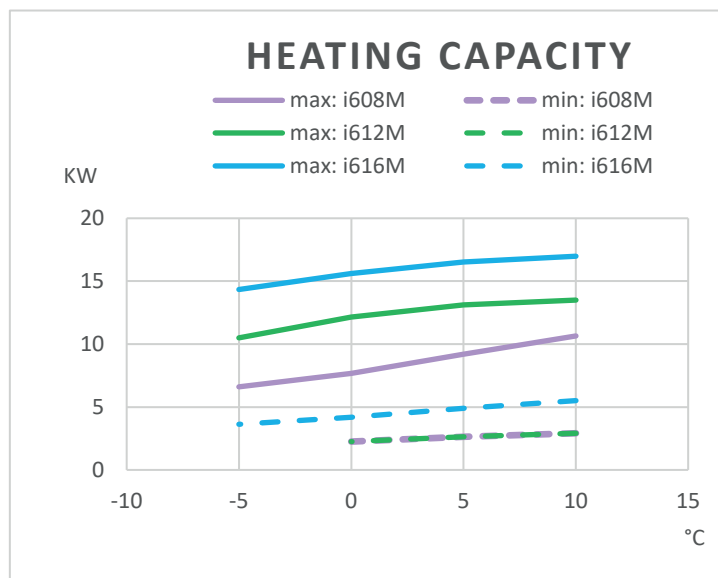

Tekniske data 400 V		i608M	i612M	i616M
CTC-nr		588601001	588601002	588601003
Vægt (med emballage)	kg	207 (230)	207 (230)	233 (210)
Mål (dybde x bredde x højde)	mm	673x596x1632		
Påkrævet loftshøjde	mm	1700		
Afgivet effekt maks: W35 & B0/5/10 (EN14511)	kW	7.67 /9.21 /10.65	12.14 /13.11 /13.49	15.6 /16.52 /16.97
Tilført effekt maks: W35: B0/5/10 (EN14511)	kW	1.74 /1.67 /1.69	2.42 /2.34 /2.34	4.19 /4.37 /4.40
Lydeffekt L_{WA} B0/W35 (EN 12102)	dB(A)	34	39	42
Lydtryk L_{PA} 1m B0/W35 (EN ISO 11203)	dB(A)	29	34	37
Eldata, tilslutning		400V 3N~ 50Hz		
Mærkestrøm (Anbefalet sikring)	A	15.2 (16)	22.7 (25)	24.7 (25)
Maks. elpatroneffekt ved gruppesikring: 10/13/16/20/25 A	kW	2.1 /2.1 /5.8 / 5.8 /5.8	0.3 /0.9 /2.1 / 7.2 /9	- /0.3 /0.9 / 2.1 /9
Kapslingsklasse (IP)		IP X1		
Effektområde elpatron (min-max)	kW	0.3 - 5.8	0.3 - 9.0	0.3 - 9.0
Kølemiddelmængde (R407C, GWP 1774)	kg	2.40	2.40	2.20
CO₂-ækvivalent	ton	4.258	4.258	3.903
SCOP koldt klima: W35 (EN14825, Pdesignh)		5.6	5.5	5.5
SCOP middel klima: W35 (EN14825, Pdesignh)		5.4	5.4	5.2
SCOP varmt klima: W35 (EN14825, Pdesignh)		5.4	5.2	5.2
Pakkeeffektivitetsklasse: W35/W55 (A+++ - G)		A+++ / A+++		
Energieffektivitetsklasse: W35/W55 (A+++ - D)		A+++ / A+++		

Energimærkningsmærkater og datablade kan nemt downloades på www.ctc-heating.com/Ecodesign.

info@ctc.se
+46 372 88 000
Fax: +46 372 86 155
P.O. Box 309 SE-341 26 Ljungby Sweden