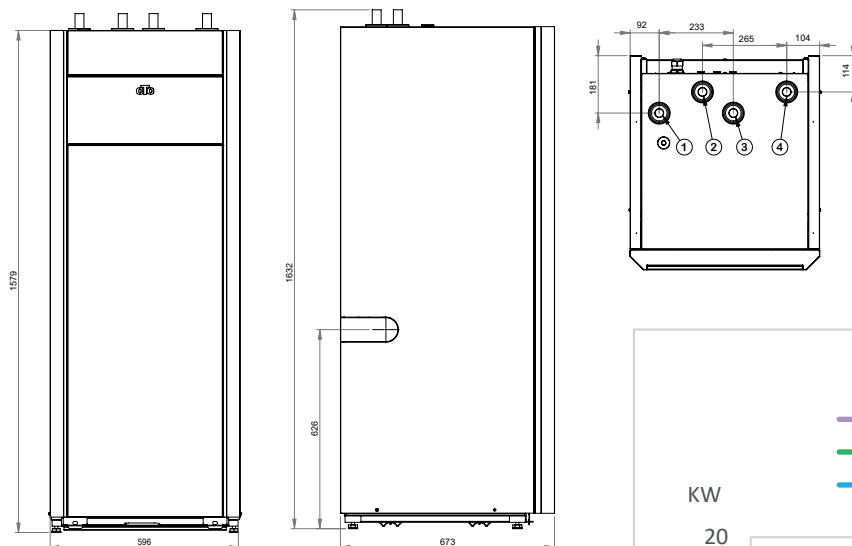

## Borehullstilpasning i tre størrelser

For å passe til de fleste eiendommer leveres CTC EcoPart i600M i tre størrelser: i608M med et effektområde på 2–8 kW, i612M på 2–12 kW og i616M på 4–16 kW.

Som standard kan produktet styre en ekstra varmepumpe og to separate varmekretser, noe som er tilstrekkelig for de fleste installasjoner. Ved ekstra stort behov kan CTC EcoPart i600M bygges om for å styre opptil ni varmepumper i fire varmekretser.

## Målskitse

1. Retur varmt brugsvand Ø 28
2. Fremløb varmt brugsvand Ø 28
3. Retur Ø 28
4. Fremløb Ø 28