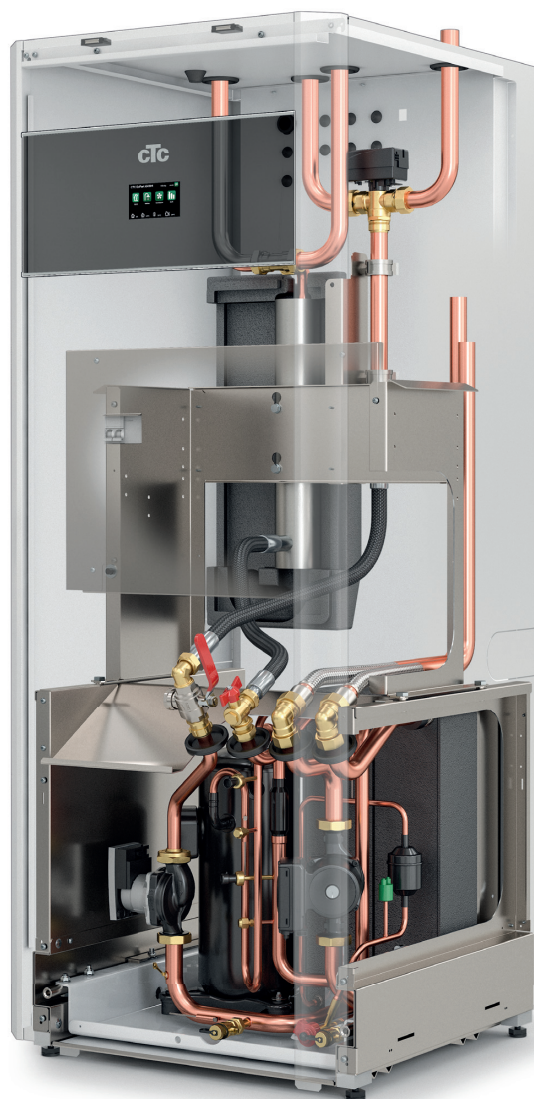

Borehullstilpasning i tre størrelser

For å passe til de fleste eiendommer leveres CTC EcoPart i600M i tre størrelser: i608M med et effektområde på 2–8 kW, i612M på 2–12 kW og i616M på 4–16 kW.

Som standard kan produktet styre en ekstra varmepumpe og to separate varmekretser, noe som er tilstrekkelig for de fleste installasjoner. Ved ekstra stort behov kan CTC EcoPart i600M bygges om for å styre opptil ni varmepumper i fire varmekretser.

Brukervennlig og smart

CTC EcoPart i600M er utstyrt med en integrert berøringsskjerm som du enkelt kan bruke til å betjene alle funksjoner, og du kan både sveipe og skrolle, akkurat som på smarttelefonen. I tillegg kan du enkelt speile skjermen til et nettbrett, en telefon eller lignende. Berøringsskjermen med farger har tydelige symboler med tekst på valgfritt språk, slik at det blir enkelt å justere varme og varmtvann eller vise informasjon om driften. Den innebygde automatikken er klimastyrt og tar hensyn til både inne- og utetemperatur.

SmartGrid og klar for fremtidens utfordringer

CTC EcoPart i600M har internettkobling som standard. Med appen myUplink kan du styre produktet med mobilen. Den er dessuten klargjort for tilkobling til Alexa, Google Home og fremtidens strømmnett (SmartGrid).